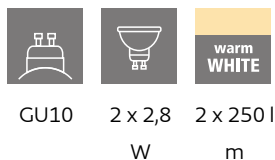

Beskyttelsesgrad	IP20
Beskyttelsesklasse	1
Netspænding	220-240V,50/60Hz
Driftsspænding	220-240V,50/60Hz
Watt 1	2,8

Lyskilde 1

Antal lampestik / lyskilde 1	2
Fatningstype 1	GU10
Lyskildetype 1	LED
Lyskilde 1	Inklusiv
Lumen hver Lampefatning / lyskilde 1	250
Kelvin 1	3000
Lysfarve 1	WARM WHITE
Energieffektivitetsklasse	F
Info changeability light source/driver	LED kan udskiftes af kunde, Ingen driver inkluderet
Lysform 1	GU10

Tekniske ændringer forbeholdes

2/2