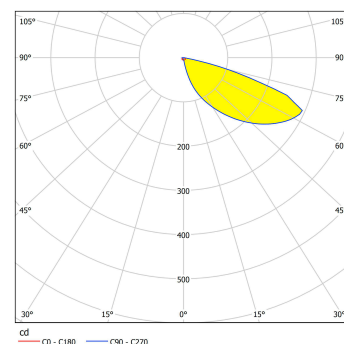

Project _____

Notes _____

Amount _____

Date _____

CATTOLICA Pullertlamper 64173

PRODUCTSHEET

Teknisk information

Materialnummer	64173
Type	Pullertlamper
Max. Watt inkl. transformer/driver	10
Lyskildetype 1	LED
Lumen med cover	360
Kelvin 1	3000
Funktion	LED udskiftelig
Max. Watt inkl. transformer/driver	10
Driftsspænding	220-240V,50/60Hz
Produktets længde (i mm/in)	120
Produktets bredde (i mm/in)	120
Produktets højde (i mm/in)	490
Beskyttelsesgrad	IP44
Beskyttelsesklasse	1
Nettovægt (i kg)	6.1
Farvetolerance (LED, SDCM)	<6
Materiale	galvaniseret stål
Farve	rust
colour code	RAL8002
levetid (Lx)	L70
Nominal Lifetime (in h)	30000
Serienavn	CATTOLICA