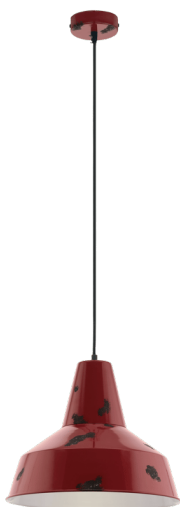

49748
SOMERTON

EGLO

Generel information

Materialenummer	49748
Type	Pendler
Produktsegment	Indoor
Tema	Vintage

Dimensioner

Produktets højde (i mm/in)	1100
Produktets diameter (i mm/in)	400
Nettovægt (i kg)	1.1

Materiale og farve

Materiale	stål
Farve	rød

Funktionalitet

Stiktype	uden afbryder
Batteri	Nej

Teknisk information

Beskyttelsesgrad	IP20
Beskyttelsesklasse	1
Netspænding	220-240V,50/60Hz
Driftsspænding	220-240V,50/60Hz
Watt 1	60