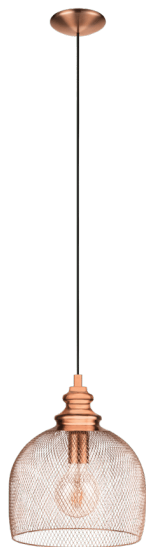

49738
STRAITON

EGLO

Generel information

Materialenummer	49738
Type	Pendler
Produktsegment	Indoor
Tema	Vintage

Dimensioner

Produktets højde (i mm/in)	1100
Produktets diameter (i mm/in)	280
Nettovægt (i kg)	0.76
Canopyens højde (i mm/in)	90
Canopyens diameter (i mm/in)	135

Materiale og farve

Materiale	stål
Farve	kobber

Funktionalitet

Stiktype	uden afbryder
Batteri	Nej

Teknisk information

Beskyttelsesgrad	IP20
Beskyttelsesklasse	2
Netspænding	220-240V,50/60Hz
Driftsspænding	220-240V,50/60Hz
Watt 1	60