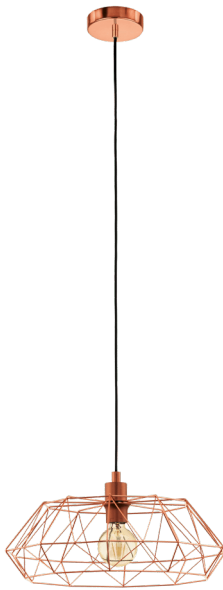

49488 CARLTON 2

Generel information

Materialenummer	49488
Type	Pendler
Produktsegment	Indoor
Tema	Vintage

Dimensioner

Produktets højde (i mm/in)	1100
Produktets diameter (i mm/in)	455
Nettovægt (i kg)	0.88

Materiale og farve

Materiale	stål
Farve	kobber

Funktionalitet

Stiktype	uden afbryder
Batteri	Nej

Teknisk information

Beskyttelsesgrad	IP20
Beskyttelsesklasse	1
Netspænding	220-240V,50/60Hz
Driftsspænding	220-240V,50/60Hz
Watt 1	60

Lyskilde 1

Lyskildetype 1	AGL
Lyskilde 1	Eksklusiv
Fatningstype 1	E27

E27