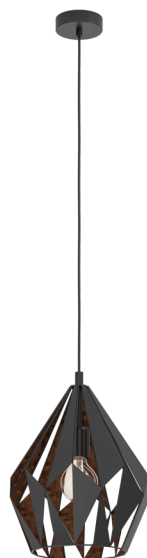

49254 CARLTON 1

Generel information

Materialenummer	49254
Type	Pendler
Produktsegment	Indoor
Tema	Vintage

Dimensioner

Produktets højde (i mm/in)	1100
Produktets diameter (i mm/in)	310
Nettovægt (i kg)	1.58

Materiale og farve

Materiale	stål
Farve	sort, kobber
Ledningsfarve	tekstilledning sort

Funktionalitet

Stiktype	uden afbryder
Batteri	Nej

Teknisk information

Beskyttelsesgrad	IP20
Beskyttelsesklasse	2
Netspænding	220-240V,50/60Hz
Driftsspænding	220-240V,50/60Hz
Watt 1	60

Lyskilde 1

Lyskildetype 1	AGL
Lyskilde 1	Eksklusiv
Fatningstype 1	E27

E27