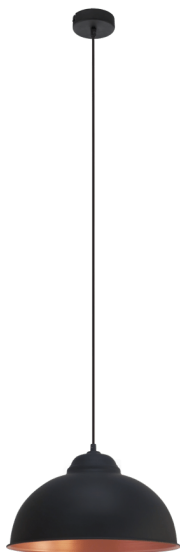

49247
TRURO 2

 EGLO

Generel information

Materialenummer	49247
Type	Pendler
Produktsegment	Indoor
Tema	Vintage

Dimensioner

Produktets højde (i mm/in)	1100
Produktets diameter (i mm/in)	370
Nettovægt (i kg)	0.97
Canopyens højde (i mm/in)	25
Canopyens diameter (i mm/in)	97

Materiale og farve

Materiale	stål
Farve	sort, kobber
Ledningsfarve	tekstilledning sort

Funktionalitet

Stiktype	uden afbryder
Batteri	Nej

Teknisk information

Beskyttelsesgrad	IP20
Beskyttelsesklasse	2
Netspænding	220-240V,50/60Hz
Driftsspænding	220-240V,50/60Hz
Watt 1	60