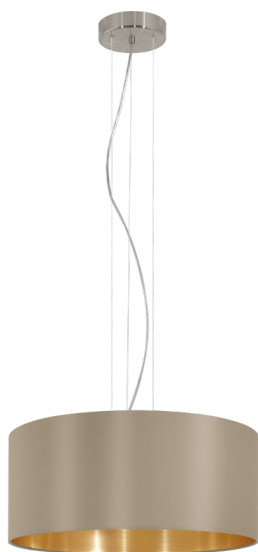

31607
MASERLO

EGLO

Generel information

Materialenummer	31607
Type	Pendler
Produktsegment	Indoor
Tema	fabric-conzept

Dimensioner

Produktets højde (i mm/in)	1100
Produktets diameter (i mm/in)	530
Nettovægt (i kg)	1.59

Materiale og farve

Materiale	stål
Farve	satineret nikkel
Materiale – glas/skærm	tekstil
Farve – glas/skærm	taupe, guld

Funktionalitet

Stiktype	uden afbryder
Batteri	Nej

Teknisk information

Beskyttelsesgrad	IP20
Beskyttelsesklasse	1
Netspænding	220-240V,50/60Hz
Driftsspænding	220-240V,50/60Hz
Watt 1	60