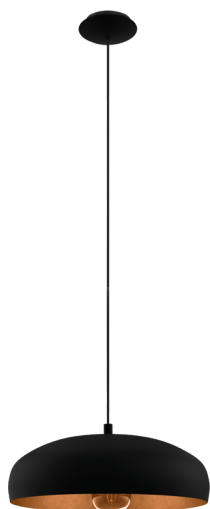

94605 MOGANO 1

Všeobecné informace

Číslo výrobku	94605
Typ	Závěsná svítidla
Výrobní segment	Svítidla do vnitřních prostor
Téma	ostatní / nelze přiřadit

Rozměry

Výška výrobku (v mm)	1100
Průměr výrobku (v mm)	400
Čistá hmotnost (v kg)	1.59 Kilogram

Materiál & barva

Materiál těla	ocel
Barva těla	černá, měděná

Funkcionalita

Typ vypínače	bez vypínače
Baterie	Ne

Technické informace

Stupeň ochrany	IP20
Třída ochrany	2
Síťové napětí	220-240V,50/60Hz
Provozní napětí	220-240V,50/60Hz
max. příkon (1)	1X60W

Světelný zdroj 1

Typ svět. zdroje (1)	E27
Vč. světelného zdroje (1)	Vyjma
Typ zásuvky (1)	E27

E27

1X60
W