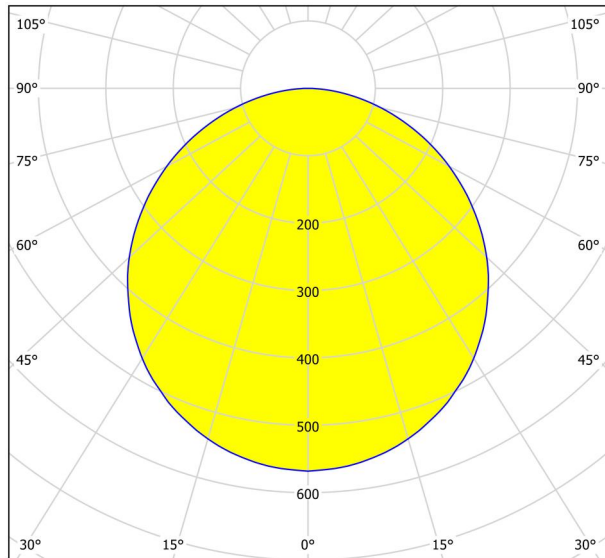

99271 FUEVA 5

cd
— C0 - C180 — C90 - C270

THE FUNCTIONAL GUARANTEE ONLY APPLIES TO THE USE OF THE PRODUCTS IN THE PRIVATE SECTOR AND NOT TO PRODUCTS THAT ARE USED COMMERCIALY (E.G. IN RESTAURANTS, HOTELS, RESORTS), ON A COMMUNAL LEVEL OR IN GENERAL AREAS OF MULTI-PARTY HOUSES.