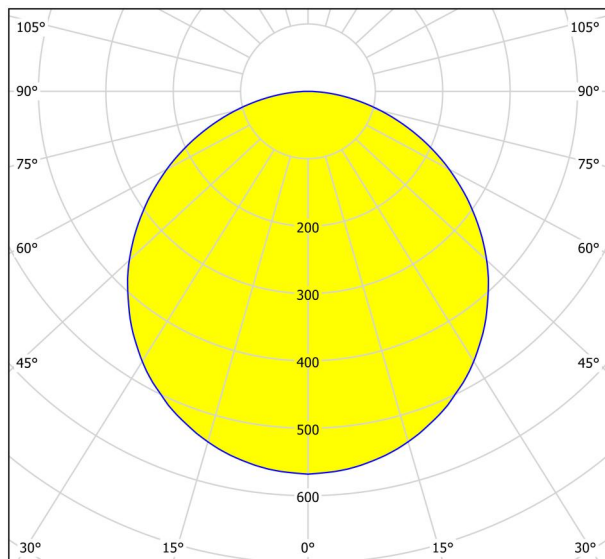

99271 FUEVA 5

THE FUNCTIONAL GUARANTEE ONLY APPLIES TO THE USE OF THE PRODUCTS IN THE PRIVATE SECTOR AND NOT TO PRODUCTS THAT ARE USED COMMERCIALY (E.G. IN RESTAURANTS, HOTELS, RESORTS), ON A COMMUNAL LEVEL OR IN GENERAL AREAS OF MULTI-PARTY HOUSES.