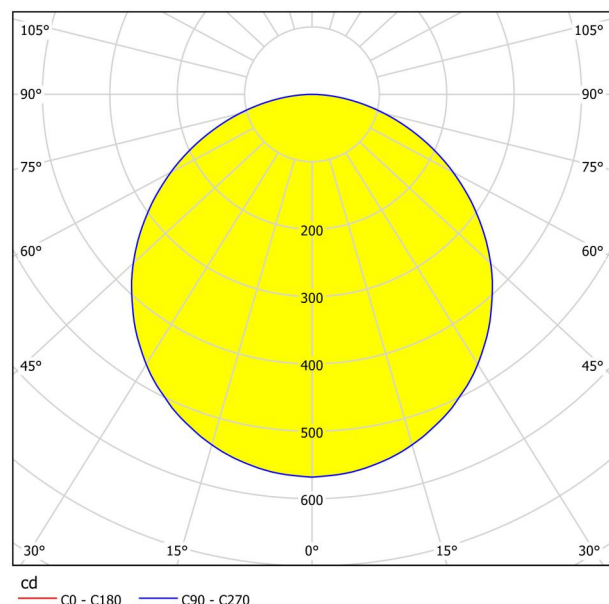

Tehnički podaci

Stupanj zaštite	IP44
Klasa zaštite	2
Mrežni napon	220-240V,50/60Hz
Napon rada	220-240V,50/60Hz
Dimabilno	No
Vat 1	20,5

Illuminant 1

Broj grla za žarulje/izvor svjetla 1	1
Tip utičnice 1	LED
Tip žarulje 1	LED
Žarulja uklj. 1	Uključeno
Klasa energetske efikasnosti	F
Dimabilno	No
Info changeability□light source/driver	LED + driver cannot be exchanged

THE FUNCTIONAL GUARANTEE ONLY APPLIES TO THE USE OF THE PRODUCTS IN THE PRIVATE SECTOR AND NOT TO PRODUCTS THAT ARE USED COMMERCIALY (E.G. IN RESTAURANTS, HOTELS, RESORTS), ON A COMMUNAL LEVEL OR IN GENERAL AREAS OF