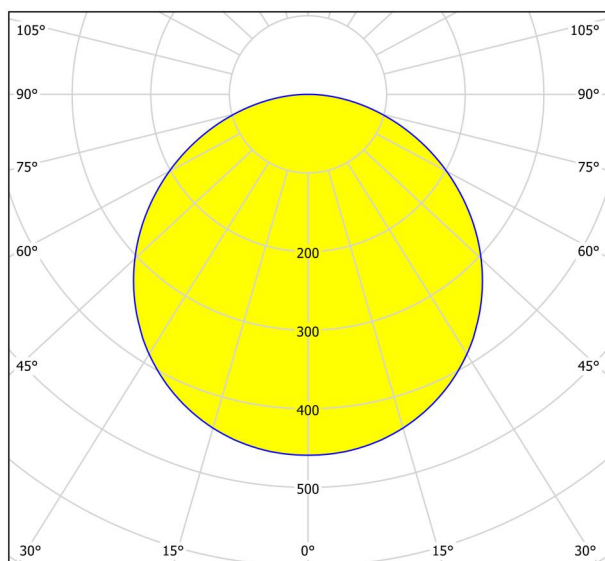

cd
— C0 - C180   — C90 - C270