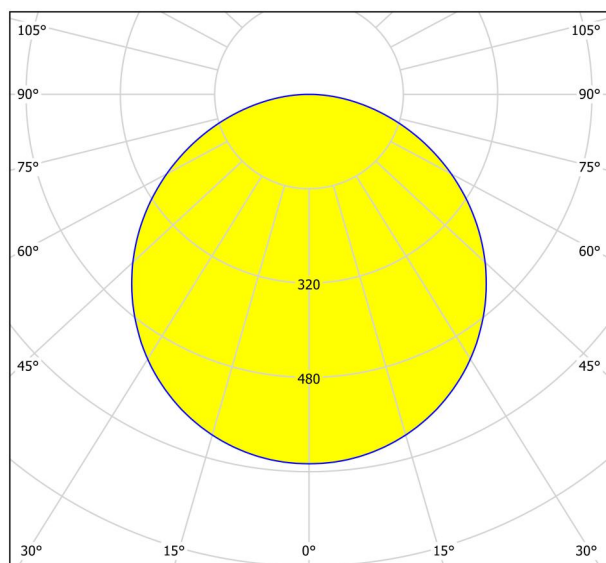

Tehnički podaci

Stupanj zaštite	IP20
Klasa zaštite	2
Mrežni napon	220-240V,50/60Hz
Napon rada	220-240V,50/60Hz
Dimabilno	No
Vat 1	20,5

Illuminant 1

Broj grla za žarulje/izvor svjetla 1	1
Tip utičnice 1	LED
Tip žarulje 1	LED
Žarulja uklj. 1	Uključeno
Lumen svake utičnice za žarulju/izvor svjetla 1	2500
Kelvin 1	4000
Boja svjetla 1	WHITE
Klasa energetske efikasnosti	E
Dimabilno	No
Info changeability□light source/driver	LED + driver can be exchanged by a specialist

1 x 20,5 W
1 x 2500 lm

cd
— C0 - C180 — C90 - C270