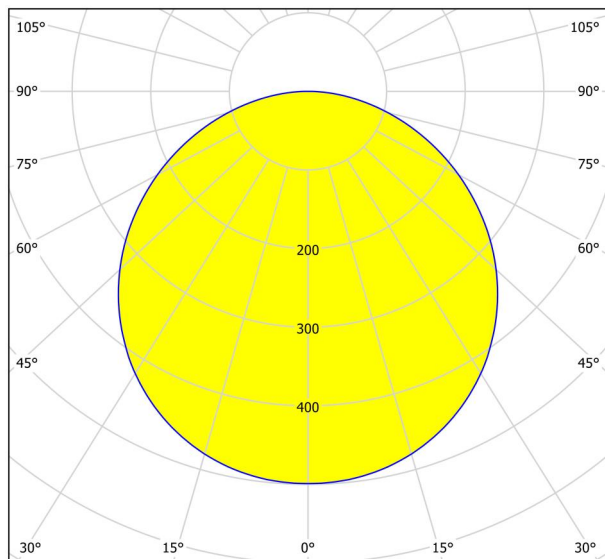

99247 FUEVA 5

cd
— C0 - C180 — C90 - C270

THE FUNCTIONAL GUARANTEE ONLY APPLIES TO THE USE OF THE PRODUCTS IN THE PRIVATE SECTOR AND NOT TO PRODUCTS THAT ARE USED COMMERCIALY (E.G. IN RESTAURANTS, HOTELS, RESORTS), ON A COMMUNAL LEVEL OR IN GENERAL AREAS OF MULTI-PARTY HOUSES.