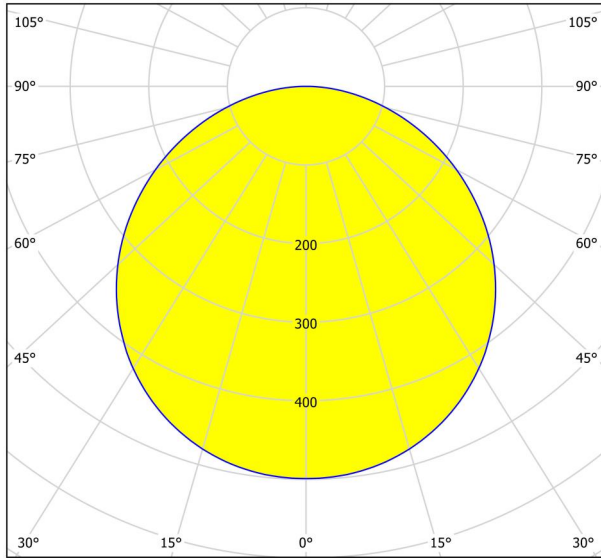

99247 FUEVA 5

cd
— C0 - C180 — C90 - C270

THE FUNCTIONAL GUARANTEE ONLY APPLIES TO THE USE OF THE PRODUCTS IN THE PRIVATE SECTOR AND NOT TO PRODUCTS THAT ARE USED COMMERCIALY (E.G. IN RESTAURANTS, HOTELS, RESORTS), ON A COMMUNAL LEVEL OR IN GENERAL AREAS OF MULTI-PARTY HOUSES.