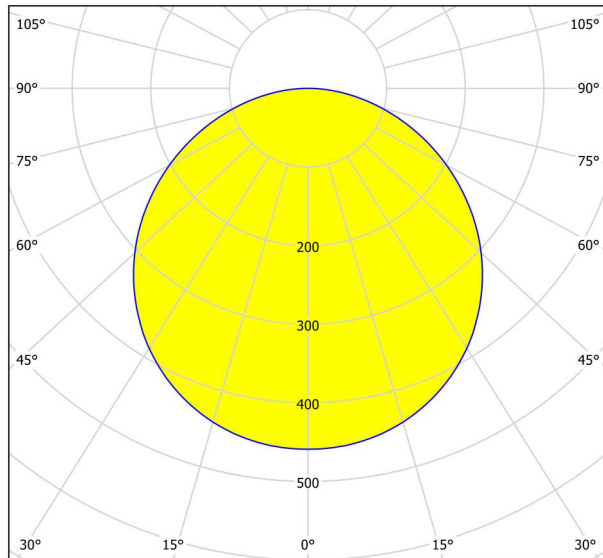

99244 FUEVA 5

THE FUNCTIONAL GUARANTEE ONLY APPLIES TO THE USE OF THE PRODUCTS IN THE PRIVATE SECTOR AND NOT TO PRODUCTS THAT ARE USED COMMERCIALY (E.G. IN RESTAURANTS, HOTELS, RESORTS), ON A COMMUNAL LEVEL OR IN GENERAL AREAS OF MULTI-PARTY HOUSES.