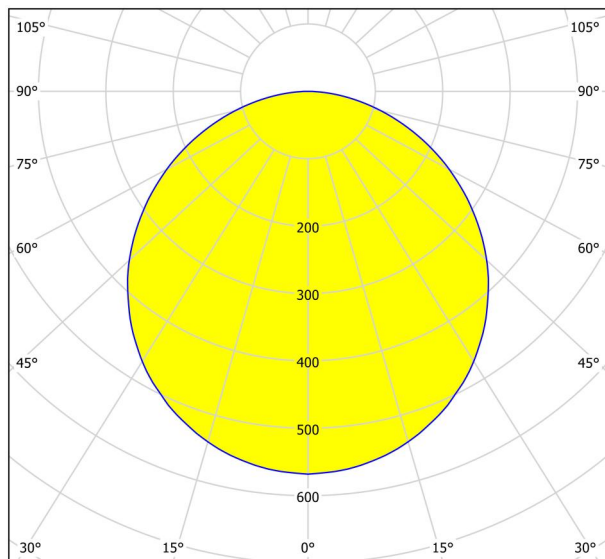

99242 FUEVA 5

THE FUNCTIONAL GUARANTEE ONLY APPLIES TO THE USE OF THE PRODUCTS IN THE PRIVATE SECTOR AND NOT TO PRODUCTS THAT ARE USED COMMERCIALY (E.G. IN RESTAURANTS, HOTELS, RESORTS), ON A COMMUNAL LEVEL OR IN GENERAL AREAS OF MULTI-PARTY HOUSES.