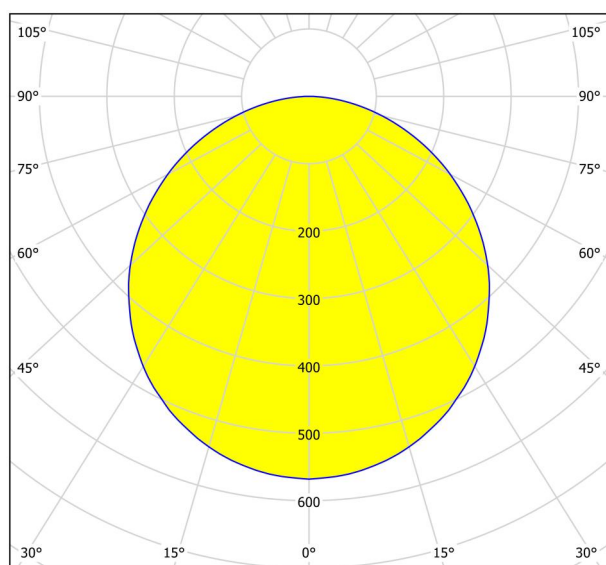

Tehnički podaci

Stupanj zaštite	IP20
Klasa zaštite	2
Mrežni napon	220-240V,50/60Hz
Napon rada	220-240V,50/60Hz
Dimabilno	No
Vat 1	20,5

Illuminant 1

Broj grla za žarulje/izvor svjetla 1	1
Tip utičnice 1	LED
Tip žarulje 1	LED
Žarulja uklj. 1	Uključeno
Lumen svake utičnice za žarulju/izvor svjetla 1	2400
Kelvin 1	3000
Boja svjetla 1	WARM WHITE
Klasa energetske efikasnosti	F
Dimabilno	No
Info changeability□light source/driver	LED + driver can be exchanged by a specialist

1 x
20,5
W

cd
— C0 - C180 — C90 - C270