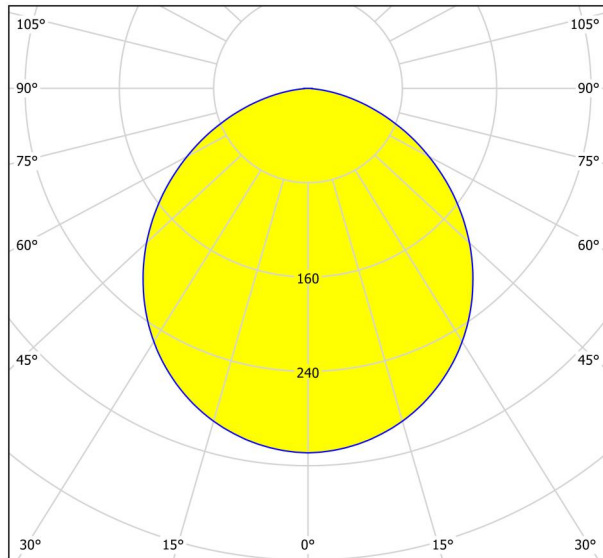

99228 FUEVA 5

THE FUNCTIONAL GUARANTEE ONLY APPLIES TO THE USE OF THE PRODUCTS IN THE PRIVATE SECTOR AND NOT TO PRODUCTS THAT ARE USED COMMERCIALY (E.G. IN RESTAURANTS, HOTELS, RESORTS), ON A COMMUNAL LEVEL OR IN GENERAL AREAS OF MULTI-PARTY HOUSES.