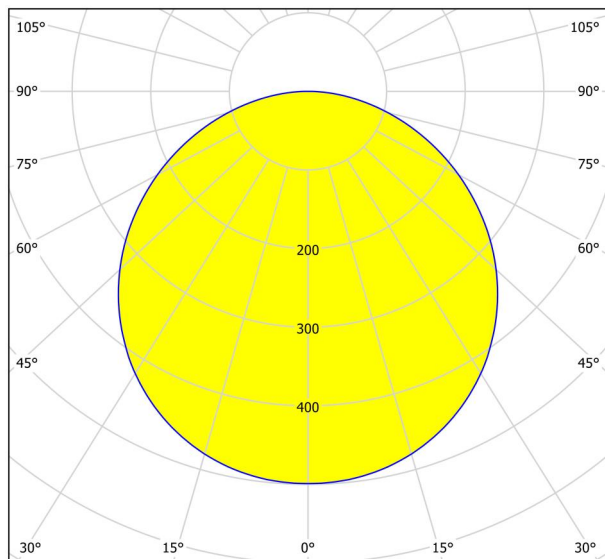

99226 FUEVA 5

THE FUNCTIONAL GUARANTEE ONLY APPLIES TO THE USE OF THE PRODUCTS IN THE PRIVATE SECTOR AND NOT TO PRODUCTS THAT ARE USED COMMERCIALY (E.G. IN RESTAURANTS, HOTELS, RESORTS), ON A COMMUNAL LEVEL OR IN GENERAL AREAS OF MULTI-PARTY HOUSES.