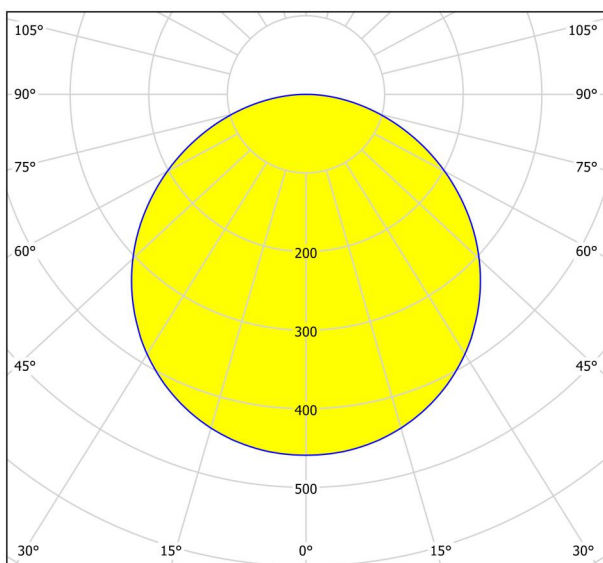

Tehnički podaci

Stupanj zaštite	IP20
Klasa zaštite	2
Mrežni napon	220-240V,50/60Hz
Napon rada	220-240V,50/60Hz
Dimabilno	No
Vat 1	17

Illuminant 1

Broj grla za žarulje/izvor svjetla 1	1
Tip utičnice 1	LED
Tip žarulje 1	LED
Žarulja uklj. 1	Uključeno
Lumen svake utičnice za žarulju/izvor svjetla 1	2000
Kelvin 1	3000
Boja svjetla 1	WARM WHITE
Klasa energetske efikasnosti	F
Dimabilno	No
Info changeability□light source/driver	LED + driver can be exchanged by a specialist

1 x 17
W

cd
— C0 - C180 — C90 - C270