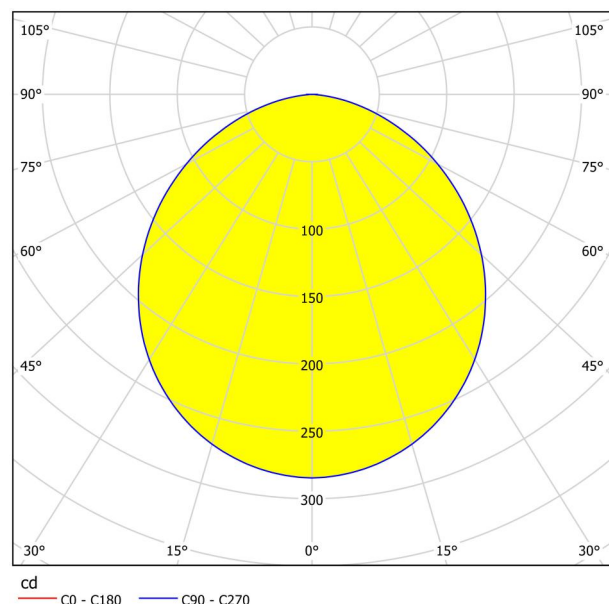

Tehnički podaci

Stupanj zaštite	IP44
Klasa zaštite	2
Mrežni napon	220-240V,50/60Hz
Napon rada	220-240V,50/60Hz
Dimabilno	No
Vat 1	11

Illuminant 1

Broj grla za žarulje/izvor svjetla 1	1
Tip utičnice 1	LED
Tip žarulje 1	LED
Žarulja uklj. 1	Uključeno
Klasa energetske efikasnosti	E
Dimabilno	No
Info changeability□light source/driver	LED + driver can be exchanged by a specialist

THE FUNCTIONAL GUARANTEE ONLY APPLIES TO THE USE OF THE PRODUCTS IN THE PRIVATE SECTOR AND NOT TO PRODUCTS THAT ARE USED COMMERCIALY (E.G. IN RESTAURANTS, HOTELS, RESORTS), ON A COMMUNAL LEVEL OR IN GENERAL AREAS OF