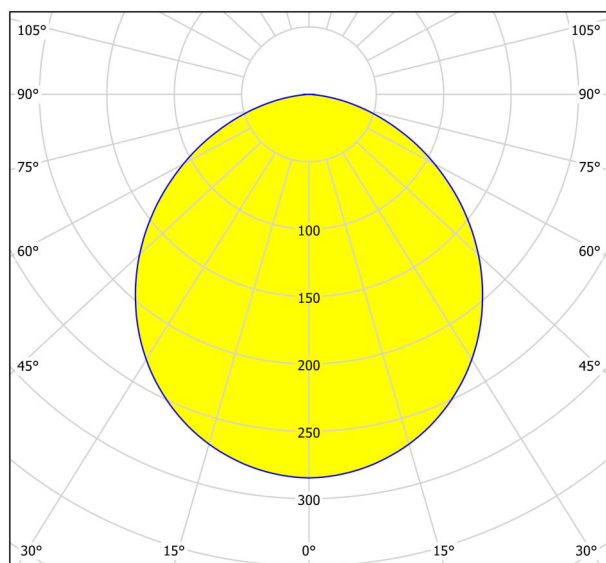

Tehnički podaci

Stupanj zaštite	IP44
Klasa zaštite	2
Mrežni napon	220-240V,50/60Hz
Napon rada	220-240V,50/60Hz
Dimabilno	No
Vat 1	11

Illuminant 1

Broj grla za žarulje/izvor svjetla 1	1
Tip utičnice 1	LED
Tip žarulje 1	LED
Žarulja uklj. 1	Uključeno
Lumen svake utičnice za žarulju/izvor svjetla 1	1350
Kelvin 1	3000
Boja svjetla 1	WARM WHITE
Klasa energetske efikasnosti	E
Dimabilno	No
Info changeability□light source/driver	LED + driver can be exchanged by a specialist

1 x 11 W   Ø 155   IP44

cd
— C0 - C180   — C90 - C270