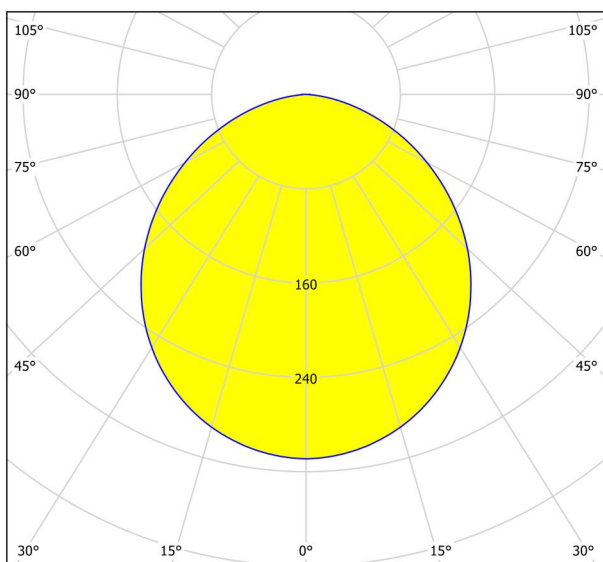

Tehnički podaci

Stupanj zaštite	IP20
Klasa zaštite	2
Mrežni napon	220-240V,50/60Hz
Napon rada	220-240V,50/60Hz
Dimabilno	No
Vat 1	11

Illuminant 1

Broj grla za žarulje/izvor svjetla 1	1
Tip utičnice 1	LED
Tip žarulje 1	LED
Žarulja uklj. 1	Uključeno
Klasa energetske efikasnosti	E
Dimabilno	No
Info changeability□light source/driver	LED + driver can be exchanged by a specialist

1 x 11
W

□ 155
X155

cd
— C0 - C180 — C90 - C270

THE FUNCTIONAL GUARANTEE ONLY APPLIES TO THE USE OF THE PRODUCTS IN THE PRIVATE SECTOR AND NOT TO PRODUCTS THAT ARE USED COMMERCIALY (E.G. IN RESTAURANTS, HOTELS, RESORTS), ON A COMMUNAL LEVEL OR IN GENERAL AREAS OF