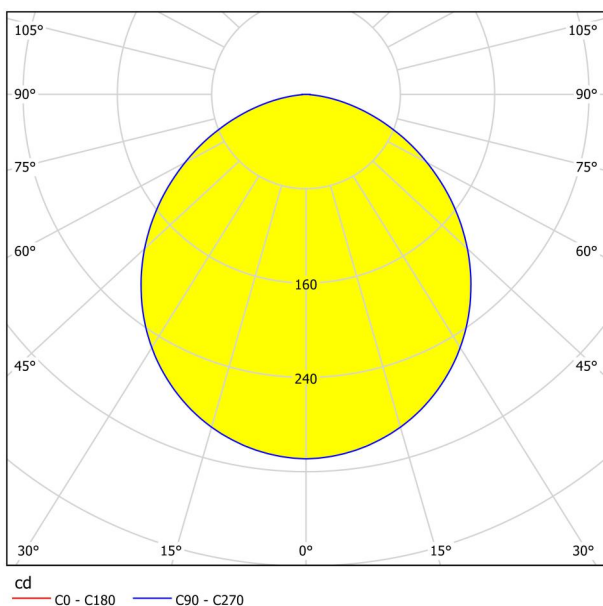

Tehnički podaci

Stupanj zaštite	IP20
Klasa zaštite	2
Mrežni napon	220-240V,50/60Hz
Napon rada	220-240V,50/60Hz
Dimabilno	No
Vat 1	11

Illuminant 1

Broj grla za žarulje/izvor svjetla 1	1
Tip utičnice 1	LED
Tip žarulje 1	LED
Žarulja uklj. 1	Uključeno
Lumen svake utičnice za žarulju/izvor svjetla 1	1350
Kelvin 1	4000
Boja svjetla 1	WHITE
Klasa energetske efikasnosti	E
Dimabilno	No
Info changeability□light source/driver	LED + driver can be exchanged by a specialist