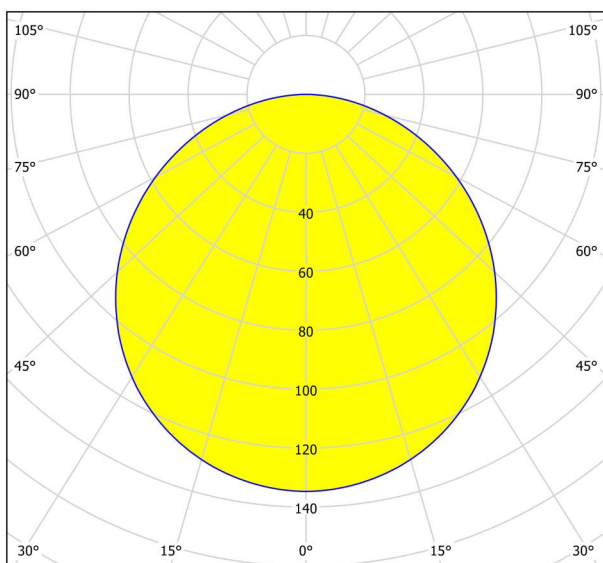

Tehnički podaci

Stupanj zaštite	IP20
Klasa zaštite	2
Mrežni napon	220-240V,50/60Hz
Napon rada	220-240V,50/60Hz
Dimabilno	No
Vat 1	5,5

Illuminant 1

Broj grla za žarulje/izvor svjetla 1	1
Tip utičnice 1	LED
Tip žarulje 1	LED
Žarulja uklj. 1	Uključeno
Lumen svake utičnice za žarulju/izvor svjetla 1	700
Kelvin 1	4000
Boja svjetla 1	WHITE
Klasa energetske efikasnosti	E
Dimabilno	No
Info changeability□light source/driver	LED + driver can be exchanged by a specialist

LED	neutral WHITE					
1 x 5,5 W	1 x 700 lm		□ 105 X105			

cd
— C0 - C180 — C90 - C270