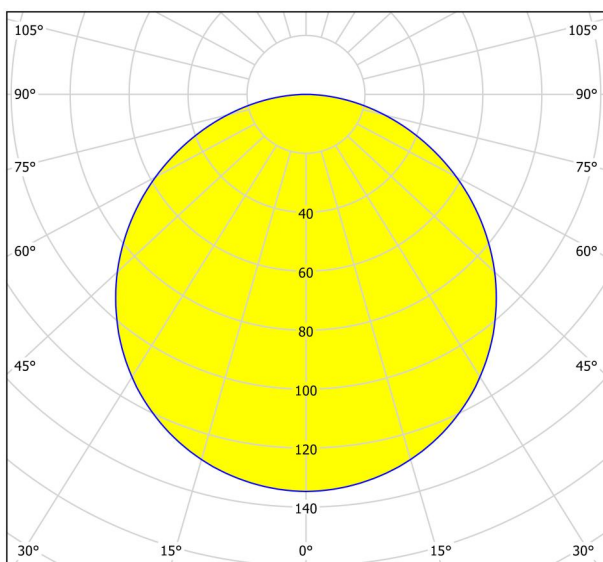

Tehnički podaci

Stupanj zaštite	IP20
Klasa zaštite	2
Mrežni napon	220-240V,50/60Hz
Napon rada	220-240V,50/60Hz
Dimabilno	No
Vat 1	5,5

Illuminant 1

Broj grla za žarulje/izvor svjetla 1	1
Tip utičnice 1	LED
Tip žarulje 1	LED
Žarulja uklj. 1	Uključeno
Klasa energetske efikasnosti	E
Dimabilno	No
Info changeability□light source/driver	LED + driver can be exchanged by a specialist

1 x
5,5 W

□ 105
X105

cd
— C0 - C180 — C90 - C270

THE FUNCTIONAL GUARANTEE ONLY APPLIES TO THE USE OF THE PRODUCTS IN THE PRIVATE SECTOR AND NOT TO PRODUCTS THAT ARE USED COMMERCIALY (E.G. IN RESTAURANTS, HOTELS, RESORTS), ON A COMMUNAL LEVEL OR IN GENERAL AREAS OF