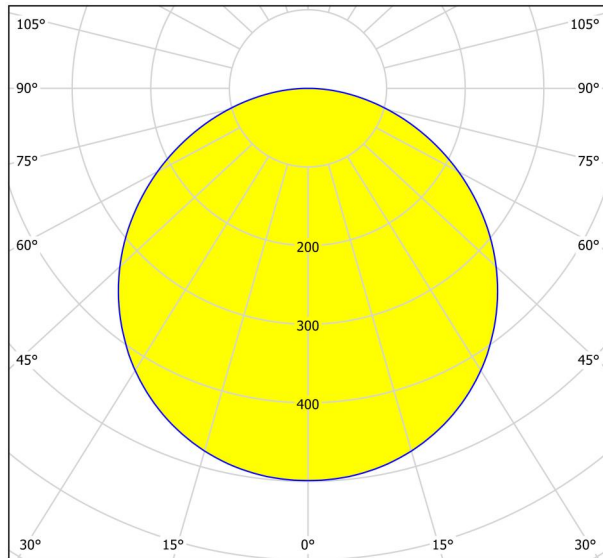

99181 FUEVA 5

THE FUNCTIONAL GUARANTEE ONLY APPLIES TO THE USE OF THE PRODUCTS IN THE PRIVATE SECTOR AND NOT TO PRODUCTS THAT ARE USED COMMERCIALY (E.G. IN RESTAURANTS, HOTELS, RESORTS), ON A COMMUNAL LEVEL OR IN GENERAL AREAS OF MULTI-PARTY HOUSES.