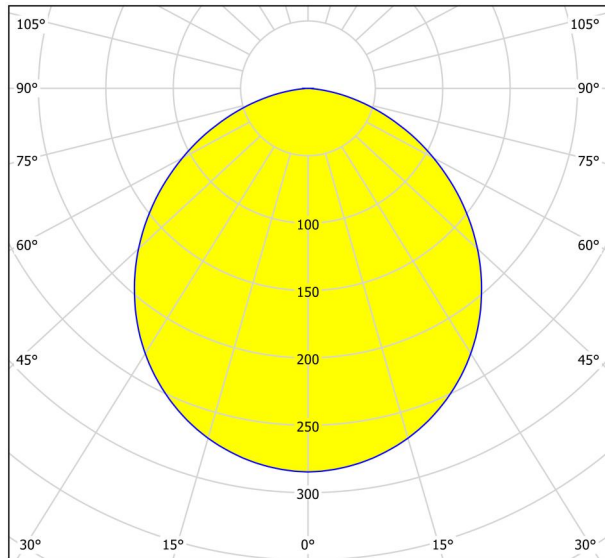

99168 FUEVA 5

THE FUNCTIONAL GUARANTEE ONLY APPLIES TO THE USE OF THE PRODUCTS IN THE PRIVATE SECTOR AND NOT TO PRODUCTS THAT ARE USED COMMERCIALY (E.G. IN RESTAURANTS, HOTELS, RESORTS), ON A COMMUNAL LEVEL OR IN GENERAL AREAS OF MULTI-PARTY HOUSES.