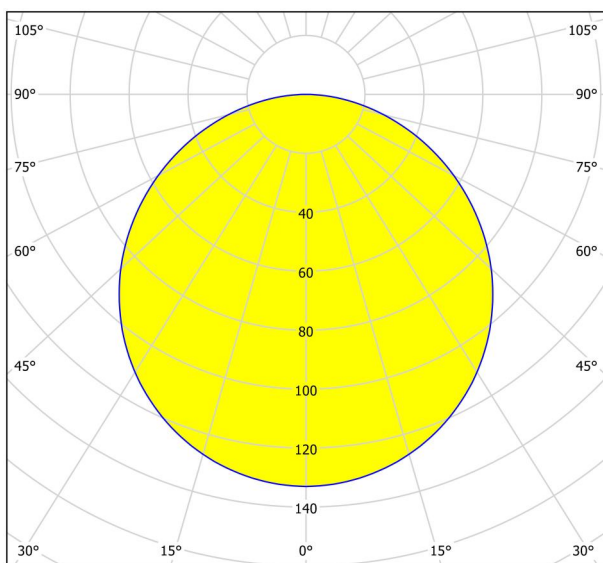

Tehnički podaci

Stupanj zaštite	IP20
Klasa zaštite	2
Mrežni napon	220-240V,50/60Hz
Napon rada	220-240V,50/60Hz
Dimabilno	No
Vat 1	5,5

Illuminant 1

Broj grla za žarulje/izvor svjetla 1	1
Tip utičnice 1	LED
Tip žarulje 1	LED
Žarulja uklj. 1	Uključeno
Lumen svake utičnice za žarulju/izvor svjetla 1	650
Kelvin 1	3000
Boja svjetla 1	WARM WHITE
Klasa energetske efikasnosti	F
Dimabilno	No
Info changeability□light source/driver	LED + driver can be exchanged by a specialist

1 x
5,5 W

□ 105
X105

cd
— C0 - C180 — C90 - C270