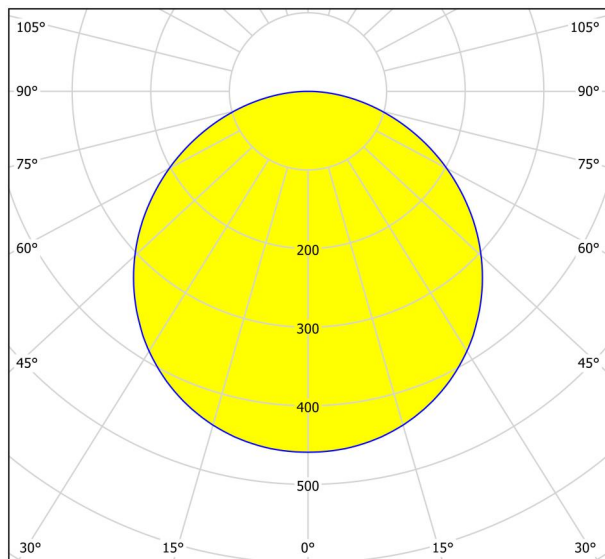

99139 FUEVA 5

THE FUNCTIONAL GUARANTEE ONLY APPLIES TO THE USE OF THE PRODUCTS IN THE PRIVATE SECTOR AND NOT TO PRODUCTS THAT ARE USED COMMERCIALY (E.G. IN RESTAURANTS, HOTELS, RESORTS), ON A COMMUNAL LEVEL OR IN GENERAL AREAS OF MULTI-PARTY HOUSES.