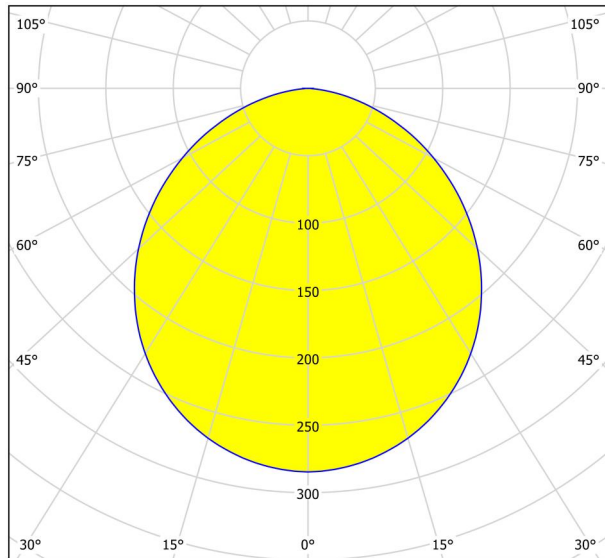

99138 FUEVA 5

cd
— C0 - C180 — C90 - C270

THE FUNCTIONAL GUARANTEE ONLY APPLIES TO THE USE OF THE PRODUCTS IN THE PRIVATE SECTOR AND NOT TO PRODUCTS THAT ARE USED COMMERCIALY (E.G. IN RESTAURANTS, HOTELS, RESORTS), ON A COMMUNAL LEVEL OR IN GENERAL AREAS OF MULTI-PARTY HOUSES.