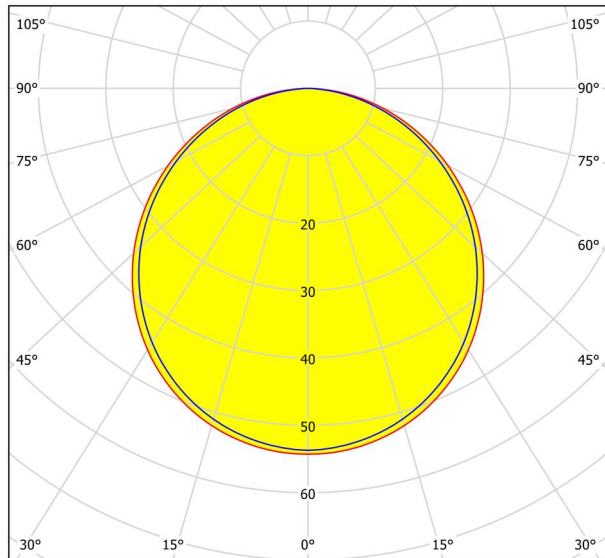

99136 FUEVA 5

THE FUNCTIONAL GUARANTEE ONLY APPLIES TO THE USE OF THE PRODUCTS IN THE PRIVATE SECTOR AND NOT TO PRODUCTS THAT ARE USED COMMERCIALY (E.G. IN RESTAURANTS, HOTELS, RESORTS), ON A COMMUNAL LEVEL OR IN GENERAL AREAS OF MULTI-PARTY HOUSES.