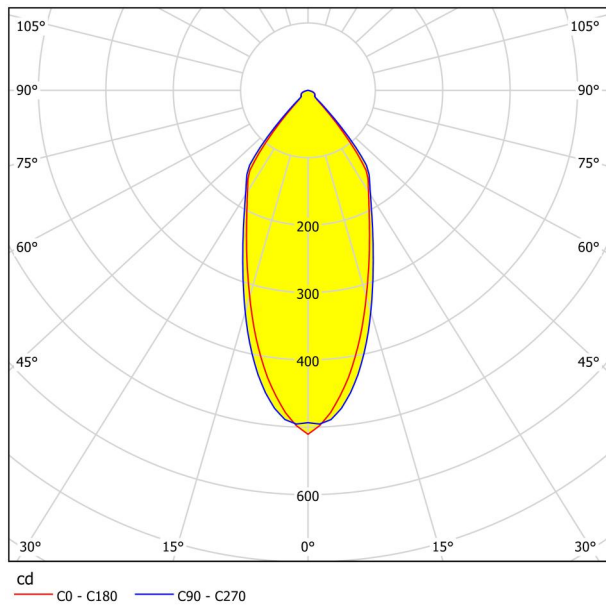

THE FUNCTIONAL GUARANTEE ONLY APPLIES TO THE USE OF THE PRODUCTS IN THE PRIVATE SECTOR AND NOT TO PRODUCTS THAT ARE USED COMMERCIALY (E.G. IN RESTAURANTS, HOTELS, RESORTS), ON A COMMUNAL LEVEL OR IN GENERAL AREAS OF MULTI-PARTY HOUSES.