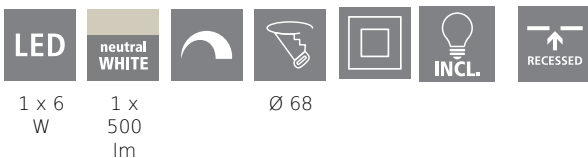

Tehnički podaci

Stupanj zaštite	IP20
Klasa zaštite	2
Mrežni napon	220-240V,50/60Hz
Napon rada	220-240V,50/60Hz
Dimabilno	Yes
Vat 1	6

Illuminant 1

Broj grla za žarulje/izvor svjetla 1	1
Tip utičnice 1	LED
Tip žarulje 1	LED
Žarulja uklj. 1	Uključeno
Lumen svake utičnice za žarulju/izvor svjetla 1	500
Kelvin 1	4000
Boja svjetla 1	WHITE
Klasa energetske efikasnosti	F
Dimabilno	Yes
Info changeability light source/driver	LED exchangeable by a specialist, no driver included

Kompatibilni prigušivači

Nr.31: 5TC8211-0 - SIEMENS

Nr.35: 6523 U-102 - BUSCH-JAEGER

Nr.39: 7 520 62 - LEGRAND

Nr.55: DIMAX 542 plus S 5420130 - THEBEN

Nr.60: 6523 U-102-500 - ABB

Nr.63: 820320 LEDDIM 400 - SG

Nr.67: 820323 LEDDIM200

Nr.68: 506DA126, Lauritz Knudsen