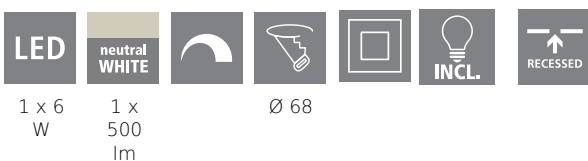

Tehnički podaci

Stupanj zaštite	IP20
Klasa zaštite	2
Mrežni napon	220-240V,50/60Hz
Napon rada	220-240V,50/60Hz
Dimabilno	Yes
Vat 1	6

Illuminant 1

Broj grla za žarulje/izvor svjetla 1	1
Tip utičnice 1	LED
Tip žarulje 1	LED
Žarulja uklj. 1	Uključeno
Lumen svake utičnice za žarulju/izvor svjetla 1	500
Kelvin 1	4000
Boja svjetla 1	WHITE
Klasa energetske efikasnosti	F
Dimabilno	Yes
Info changeability light source/driver	LED exchangeable by a specialist, no driver included

Kompatibilni prigušivači

Nr.31: 5TC8211-0 - SIEMENS

Nr.35: 6523 U-102 - BUSCH-JAEGER

Nr.39: 7 520 62 - LEGRAND

Nr.55: DIMAX 542 plus S 5420130 - THEBEN

Nr.60: 6523 U-102-500 - ABB

Nr.63: 820320 LEDDIM 400 - SG

Nr.67: 820323 LEDDIM200

Nr.68: 506DA126, Lauritz Knudsen