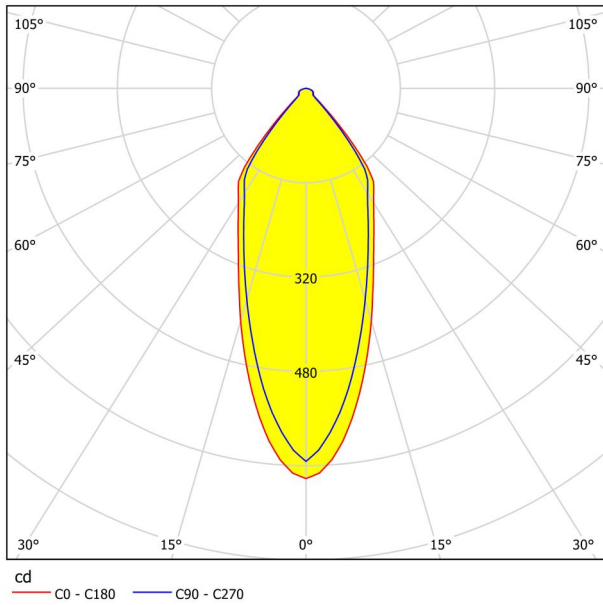

THE FUNCTIONAL GUARANTEE ONLY APPLIES TO THE USE OF THE PRODUCTS IN THE PRIVATE SECTOR AND NOT TO PRODUCTS THAT ARE USED COMMERCIALY (E.G. IN RESTAURANTS, HOTELS, RESORTS), ON A COMMUNAL LEVEL OR IN GENERAL AREAS OF MULTI-PARTY HOUSES.