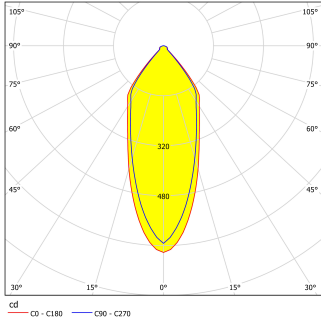

THE FUNCTIONAL GUARANTEE ONLY APPLIES TO THE USE OF THE PRODUCTS IN THE PRIVATE SECTOR AND NOT TO PRODUCTS THAT ARE USED COMMERCIALY (E.G. IN RESTAURANTS, HOTELS, RESORTS), ON A COMMUNAL LEVEL OR IN GENERAL AREAS OF MULTI-PARTY HOUSES.

Zadržane su tehničke promjene

3/3

Contact | Support
eglo.com/en/eglo-worldwide