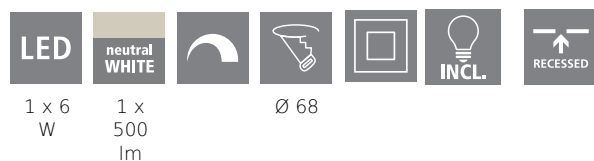

Tehnički podaci

Stupanj zaštite	IP20
Klasa zaštite	2
Mrežni napon	220-240V,50/60Hz
Napon rada	220-240V,50/60Hz
Dimabilno	Yes
Vat 1	6

Illuminant 1

Broj grla za žarulje/izvor svjetla 1	1
Tip utičnice 1	LED
Tip žarulje 1	LED
Žarulja uklj. 1	Uključeno
Lumen svake utičnice za žarulju/izvor svjetla 1	500
Kelvin 1	4000
Boja svjetla 1	WHITE
Klasa energetske efikasnosti	F
Dimabilno	Yes
Info changeability light source/driver	LED exchangeable by a specialist, no driver included

Kompatibilni prigušivači

Nr.31: 5TC8211-0 - SIEMENS

Nr.35: 6523 U-102 - BUSCH-JAEGER

Nr.39: 7 520 62 - LEGRAND

Nr.55: DIMAX 542 plus S 5420130 - THEBEN

Nr.60: 6523 U-102-500 - ABB

Nr.63: 820320 LEDDIM 400 - SG

Nr.67: 820323 LEDDIM200

Nr.68: 506DA126, Lauritz Knudsen