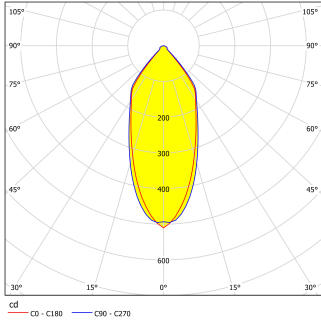

THE FUNCTIONAL GUARANTEE ONLY APPLIES TO THE USE OF THE PRODUCTS IN THE PRIVATE SECTOR AND NOT TO PRODUCTS THAT ARE USED COMMERCIALY (E.G. IN RESTAURANTS, HOTELS, RESORTS), ON A COMMUNAL LEVEL OR IN GENERAL AREAS OF MULTI-PARTY HOUSES.

Zadržane su tehničke promjene

3/3

Contact | Support
eglo.com/en/eglo-worldwide