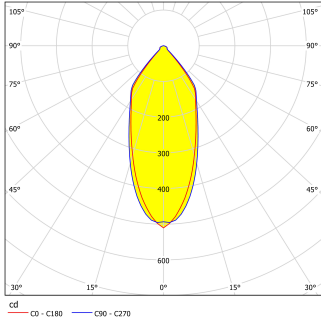

THE FUNCTIONAL GUARANTEE ONLY APPLIES TO THE USE OF THE PRODUCTS IN THE PRIVATE SECTOR AND NOT TO PRODUCTS THAT ARE USED COMMERCIALY (E.G. IN RESTAURANTS, HOTELS, RESORTS), ON A COMMUNAL LEVEL OR IN GENERAL AREAS OF MULTI-PARTY HOUSES.

Zadržane su tehničke promjene

3/3

Contact | Support
eglo.com/en/eglo-worldwide