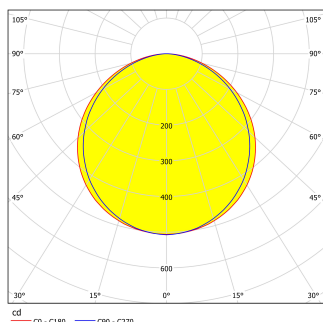

Funkcija	uključen daljinski upravljač nije moguća zamjena LED upravljanje preko daljinskog upravljača CCT
Baterija	Da
Tip baterije	CR2032

Tehnički podaci

Stupanj zaštite	IP20
Klasa zaštite	2
Mrežni napon	220-240V,50/60Hz
Dimabilno	Yes
Vat 1	20
Maksimalna voltaža uključen transformator/ driver	24W

Illuminant 1

Broj grla za žarulje/izvor svjetla 1	1
Tip utičnice 1	LED
Tip žarulje 1	LED
Žarulja uklj. 1	Uključeno
Lumen svake utičnice za žarulju/izvor svjetla 1	2600
Kelvin 1	2700-6500
Boja svjetla 1	TUNEABLE WHITE
Klasa energetske efikasnosti	E
Dimabilno	Yes

1 x 20 W

Zadržane su tehničke promjene

2/2

Contact | Support
eglo.com/en/eglo-worldwide