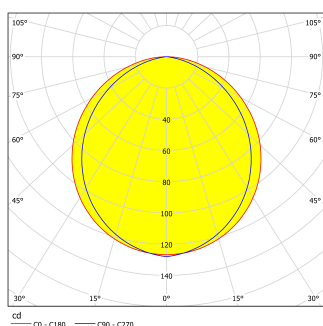

1 x 5 W Ø 108

Zadržane su tehničke promjene

2/2

Contact | Support
eglo.com/en/eglo-worldwide