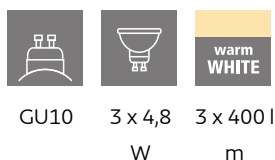

Funkcija	dimanje u 3 koraka
Baterija	Ne

Tehnički podaci

Stupanj zaštite	IP20
Klasa zaštite	1
Mrežni napon	220-240V,50/60Hz
Napon rada	220-240V,50/60Hz
Vat 1	4,8

Illuminant 1

Broj grla za žarulje/izvor svjetla 1	3
Tip utičnice 1	GU10
Tip žarulje 1	LED
Žarulja uklj. 1	Uključeno
Lumen svake utičnice za žarulju/izvor svjetla 1	400
Kelvin 1	3000
Boja svjetla 1	WARM WHITE
Klasa energetske efikasnosti	F
Info changeability light source/driver	LED exchangeable by customers, no driver included
Oblik svjetla 1	GU10

Zadržane su tehničke promjene

2/2