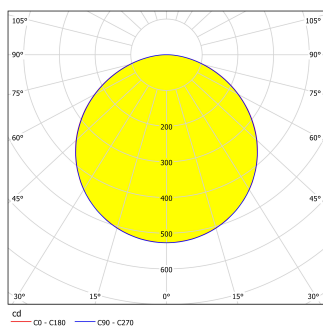

Tehnički podaci

Stupanj zaštite	IP20
Klasa zaštite	2
Mrežni napon	220-240V,50/60Hz
Dimabilno	No
Vat 1	22,3
Maksimalna voltaža uključen transformator/ driver	22, 82W

Illuminant 1

Broj grla za žarulje/izvor svjetla 1	1
Tip utičnice 1	LED
Tip žarulje 1	LED
Žarulja uklj. 1	Uključeno
Lumen svake utičnice za žarulju/izvor svjetla 1	2600
Kelvin 1	4000
Boja svjetla 1	WHITE
Klasa energetske efikasnosti	F
Dimabilno	No
Info changeability light source/driver	LED + driver can be exchanged by a specialist

1 x 22,3

W

Zadržane su tehničke promjene

2/2

Contact | Support
eglo.com/en/eglo-worldwide