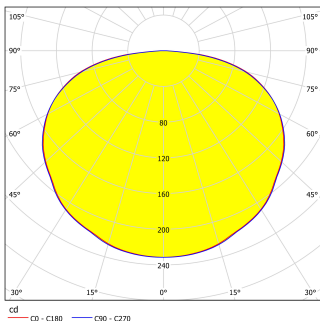

Zadržane su tehničke promjene

2/2

Contact | Support
eglo.com/en/eglo-worldwide