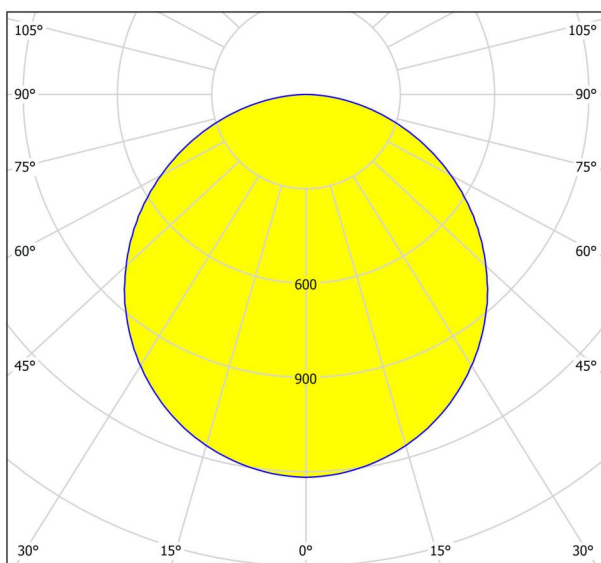

Opće informacije

Materijal broj	96151
Tip	rešetkasto svjetlo
Produkt segment	Unutarnja rasvjeta
Tema	ostalo/ nije dodijeljeno
Klasa energetske efikasnosti	E

Dimenzije

Visina proizvoda (u mm/in)	11
Širina proizvoda (u mm/in)	300
Dužina proizvoda (u mm/in)	1200
Neto težina (u kg)	2,16

1 x 33
W

cd

— C0 - C180 — C90 - C270

Zadržane su tehničke promjene

2/2

Contact | Support
eglo.com/en/eglo-worldwide