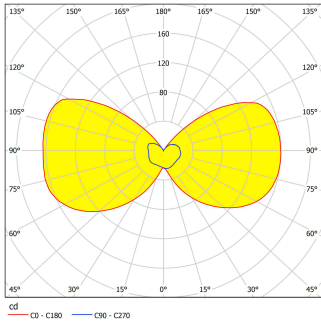

Zadržane su tehničke promjene

Contact | Support
eglo.com/en/eglo-worldwide