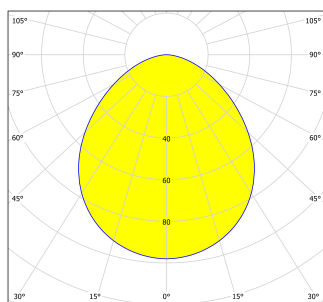

Ø 72

W m

cd C0 - C180 C90 - C270

Zadržane su tehničke promjene

3/3

Contact | Support
eglo.com/en/eglo-worldwide