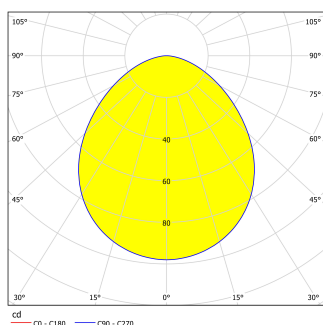

Zadržane su tehničke promjene

2/2

Contact | Support
eglo.com/en/eglo-worldwide