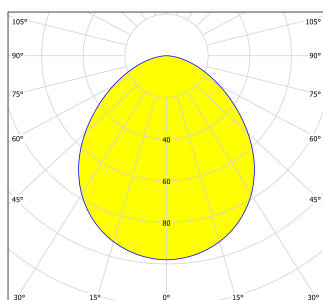

cd   C0 - C180   C90 - C270

Zadržane su tehničke promjene

2/2

Contact | Support
eglo.com/en/eglo-worldwide