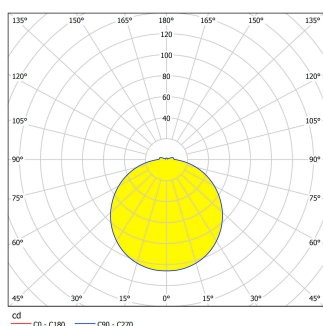

Zadržane su tehničke promjene

2/2

Contact | Support
eglo.com/en/eglo-worldwide