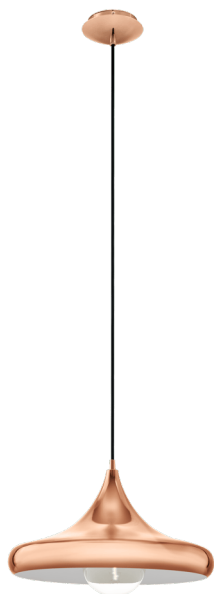

94742 CORETTO 2

Opće informacije

Materijal broj	94742
Tip	viseća lampa
Produkt segment	Unutarnja rasvjeta
Tema	Vintage

Dimenzije

Visina proizvoda (u mm/in)	1100
Promjer proizvoda (u mm/in)	400
Neto težina (u kg)	1,45

Materijal & boja

Materijal kućišta	čelik
Boja kućišta	bakar

Functionality

Tip prekidača	bez prekidača
Baterija	Ne

Tehnički podaci

Stupanj zaštite	IP20
Klasa zaštite	1
Mrežni napon	220-240V,50/60Hz
Napon rada	220-240V,50/60Hz
Vat 1	60