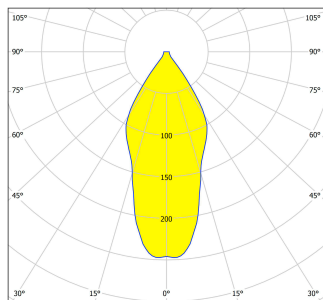

CG - C180   C30 - C270

Zadržane su tehničke promjene

2/2

Contact | Support
eglo.com/en/eglo-worldwide