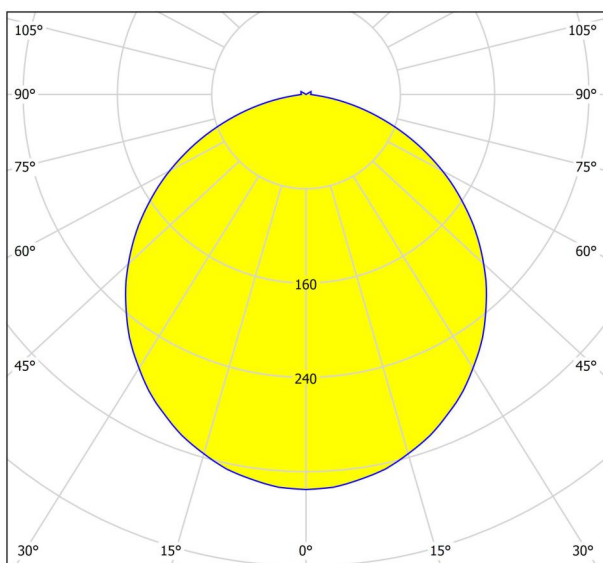

Tehnički podaci

Stupanj zaštite	IP20
Klasa zaštite	1
Mrežni napon	220-240V,50/60Hz
Napon rada	220-240V,50/60Hz
Dimabilno	No
Vat 1	5,4

Illuminant 1

Broj grla za žarulje/izvor svjetla 1	4
Tip utičnice 1	LED
Tip žarulje 1	LED
Žarulja uklj. 1	Uključeno
Lumen svake utičnice za žarulju/izvor svjetla 1	550
Kelvin 1	3000
Boja svjetla 1	WARM WHITE
Klasa energetske efikasnosti	F
Dimabilno	No
Info changeability□light source/driver	LED + driver can be exchanged by a specialist

4 x
5,4 W

cd
— C0 - C180 — C90 - C270

Zadržane su tehničke promjene

2/2

Contact | Support
eglo.com/en/eglo-worldwide