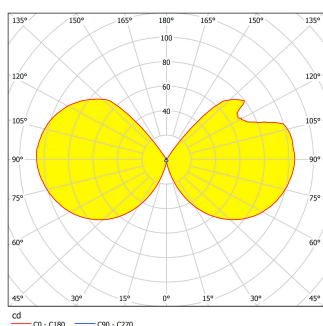

Zadržane su tehničke promjene

2/2

Contact | Support
eglo.com/en/eglo-worldwide